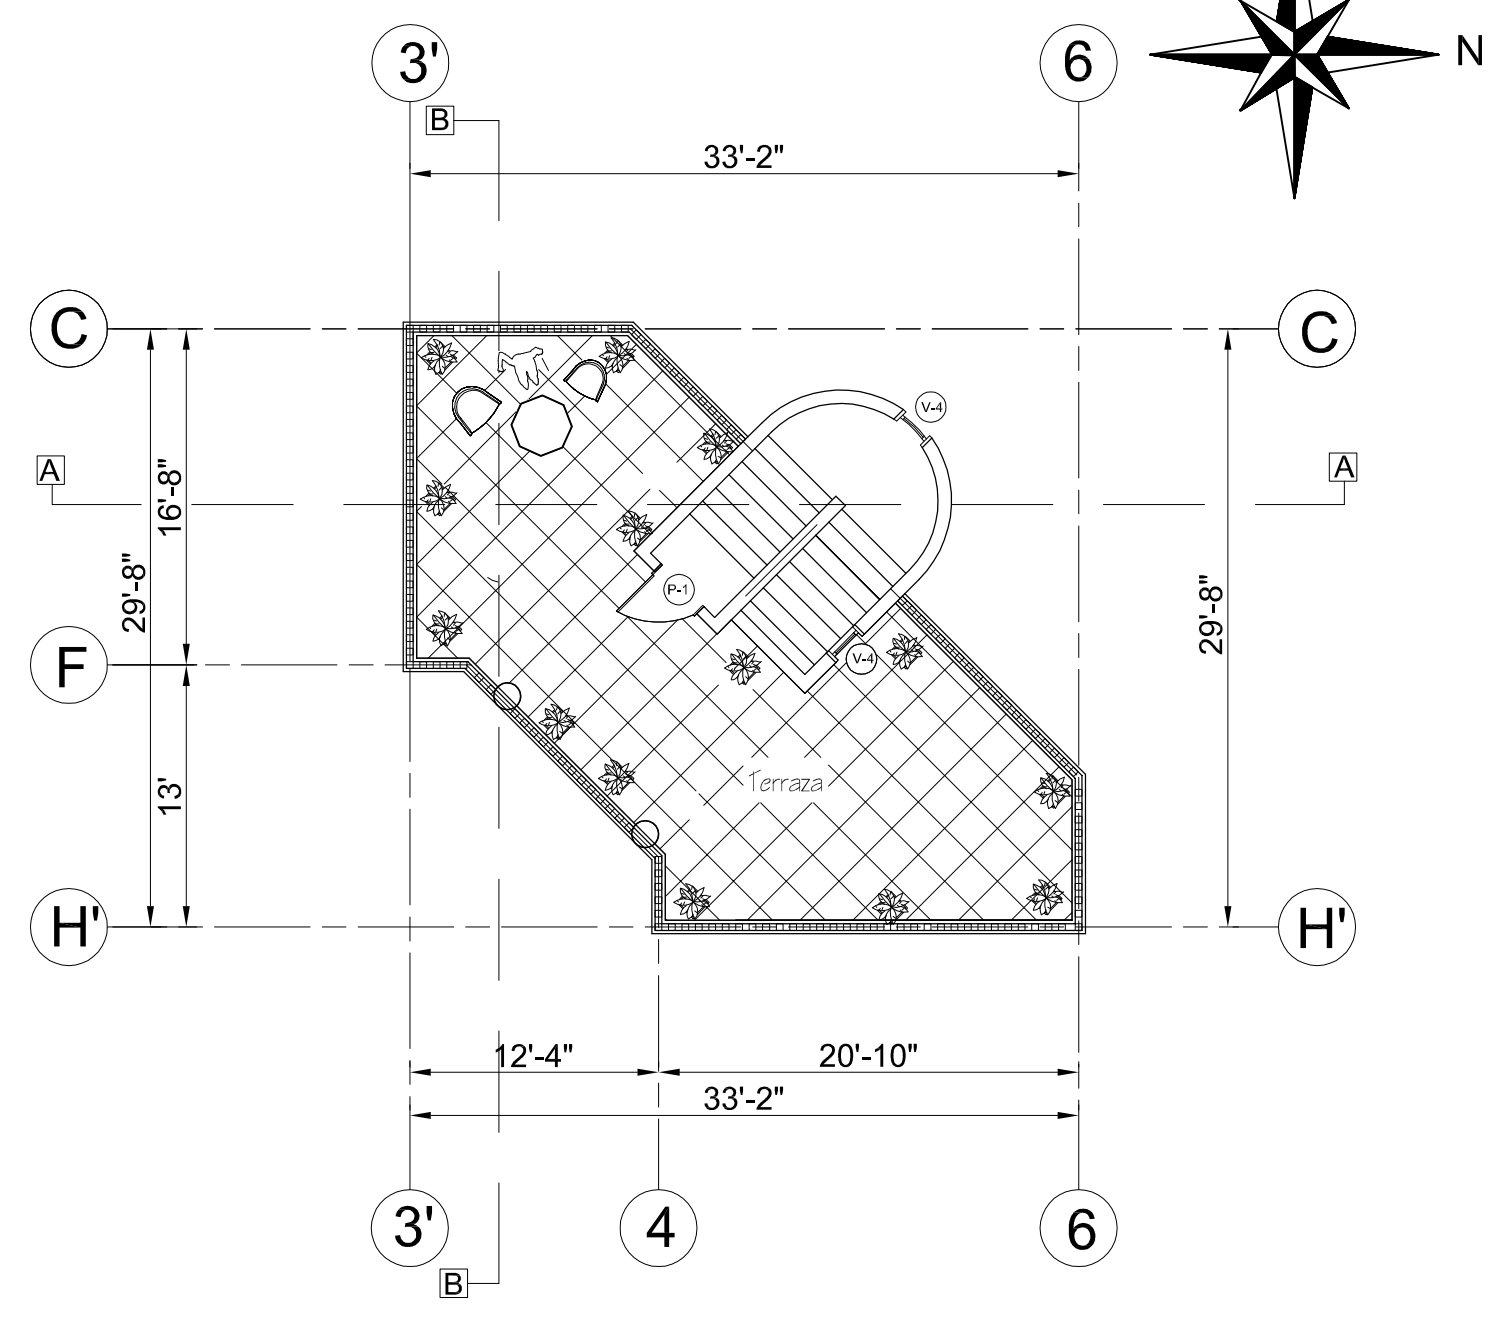

PLANTA ARQUITECTONICA SEGUNDO NIVEL

PLANTA ARQUITECTONICA TERRAZA

Proyecto:	Residencia Mendoza	Contenido:	Planta Arquitectonica 2do y 3er Nivel	Escala:	La Indicada	Hoja:	03/18
Propietario:	Carmen Mendoza	Ubicación:	Lote 32- Parrot Tree Plantation.	Dibujo:	Inq. Sussy Ochoa Reyes	Fecha:	Mayo 2014
			Cich: 4617				